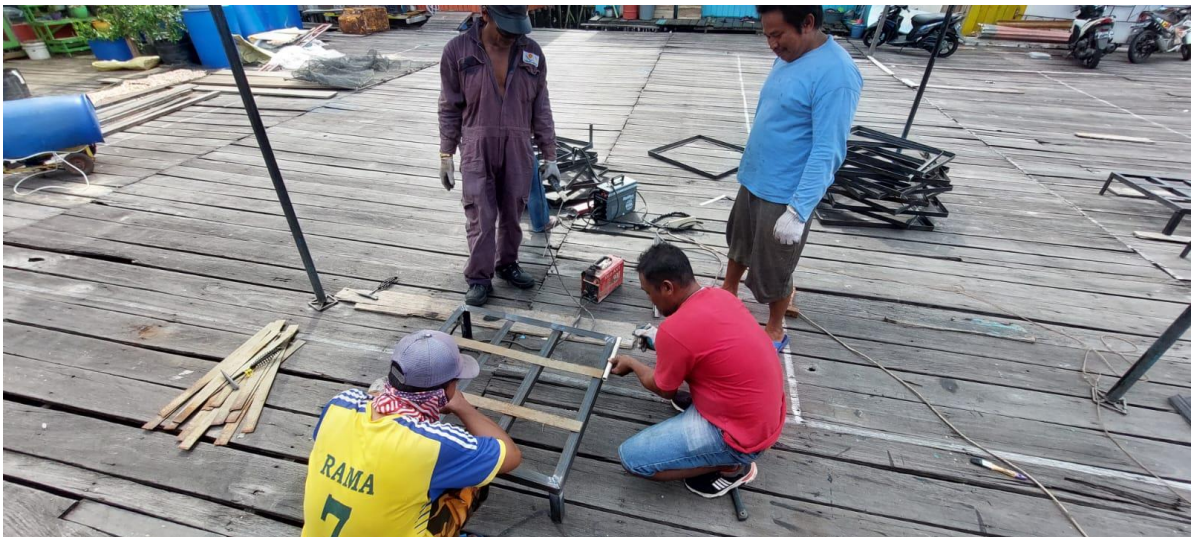

LAMPIRAN

Gambar 1. Pembuatan Media Terumbu Buatan yang Dilakukan Langsung oleh Kelompok Kima Sea

Gambar 2. Pembuatan Media Transplantasi Terumbu oleh Kelompok Kima Sea

Gambar 3. *Ceremonial* Penurunan Media Transplantasi Terumbu oleh Direktur Utama Pupuk Kaltim

Gambar 4. Proses Transplantasi Terumbu Oleh Kelompok Kima Sea dan PKTDC

Gambar 5. Pemantauan Pertumbuhan Terumbu Oleh Kelompok Kima Sea dan Anggota PKTDC

Gambar 6. Dokumentasi oleh PKTDC di Tobok Batang pada Formasi Terumbu yang Telah Berhasil Direhabilitasi (Terumbu di Lokasi Ini Diturunkan Pada Tahun 2011).